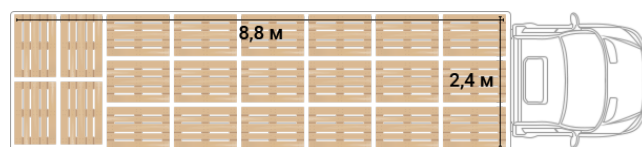

Фургон

Размер надстройки **9300 x 2540 x 400 мм**.

Итоговая комплектация может отличаться от указанных на сайте. Подробности уточняйте у менеджера по телефону.

Телефон: +7 (495) 380-22-63

Email: info@suhin.ru