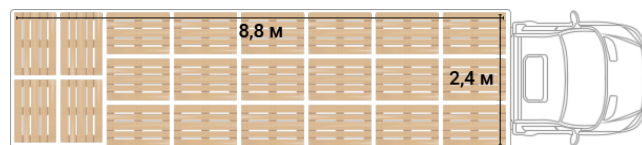

Фургон

Размер надстройки **9300 x 2540 x 400 мм.**

Итоговая комплектация может отличаться от указанных на сайте. Подробности уточняйте у менеджера по телефону.

Телефон: +7 (495) 380-22-63

Email: info@suhin.ru

Ссылка на сайт: <http://www.suhin.ru/category/iveco/iveco-eurocargo-ml140e22-mlc-6570/iveco-eurocargo-ml140e22-mlc-baza-6570-bort/>