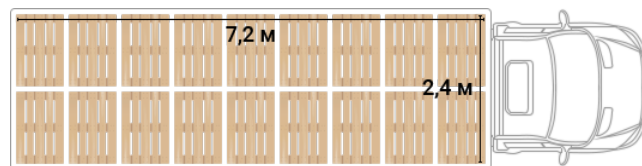

Фургон

Размер надстройки **7900 x 2540 x 2500 мм**.
Внешний объем фургона **50,17 м³**.

Итоговая комплектация может отличаться от указанных на сайте. Подробности уточняйте у менеджера по телефону.

Телефон: +7 (495) 380-22-63

Email: info@suhin.ru

Ссылка на сайт: <http://www.suhin.ru/category/iveco/iveco-eurocargo-ml180e28-mlc-5175/iveco-eurocargo-ml180e28-mlc-baza-5175-bort-tent/>