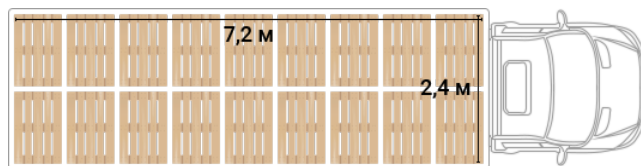

#### Фургон

Размер надстройки **7900 x 2540 x 2500 мм**.  
Внешний объем фургона **50,17 м3**.

Итоговая комплектация может отличаться от указанных на сайте. Подробности уточняйте у менеджера по телефону.